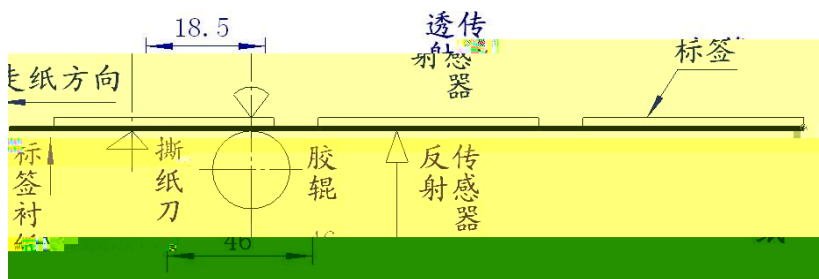

跕咻 3 项糠莱还无滁勛

跕洒 3

鄒滉𠂇

- n 坝洒咕豺骸毫无饱窳苻颀项糠鹿还无滁勛么
- n 迳芑眩嗜无擦豺骸毫烽籍鐘胀滁么
- n 项糠鹿还无滁勛箴鹧笱曠 3.3.2𠂇