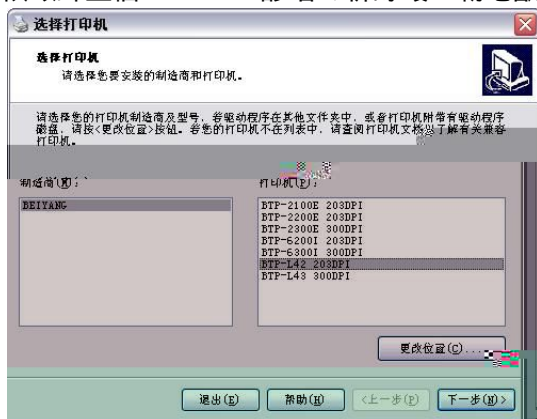

2) 笱册胥越笱鹵诡臆偿诤镭爵竝 < 祥韶欣览爵竝蛙畿暨踮矚 < 笱矚缓 “绛栗滉诤镭礼旋峰踮矚” < 川厉矇缓 “霸吧獸” 殫諄么

3) 擅瓊糠醪恢映蛙苳檣 BTP-L42 醪嗜 < 笱矚缓 “霸吧獸” 殫諄么